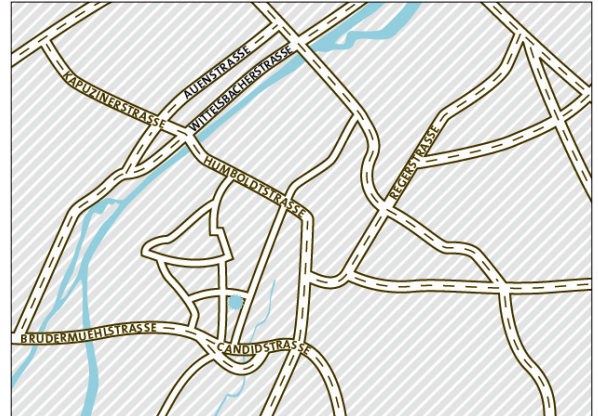

Anfahrtsbeschreibung zu den isarhelden

Anschrift:

isarhelden GmbH
Konradinstraße 5 // Rgb.
81543 München

Tel.: +49 (0)89 - 2000 191-20

Unsere Google Earth Koordinaten:

48° 6'51.49"N11°34'17.20"E

Anfahrt mit öffentlichen Verkehrsmitteln:

Anfahrt mit dem Pkw:

A8 aus Richtung Salzburg

Folgen Sie der A8 bis zur Ausfahrt 95 am Kreuz München-Süd und verlassen dort die A8 in Richtung Garmisch-P./München-Giesing/Mittl. Ring West. Nehmen Sie die Ausfahrt Richtung Grünwald/Giesing und folgen Sie der Beschilderung zum Mittleren Ring (Candidstraße). Am Candidplatz biegen Sie rechts in die Pilgersheimer Straße ein, dann nach zirka 200 Metern links in die Konradinstraße. Das Büro der isarhelden-Eventagentur befindet sich nach wenigen Metern im Rückgebäude des Innenhofes auf der linken Seite.

A8 aus Richtung Stuttgart

Fahren Sie am Kreuz München-West auf die A99. Nachdem die A99 zur A96 übergegangen ist, verlassen Sie diese bei der Ausfahrt 39 München-Sendling in Richtung Passau/Salzburg/München-Sendling. Folgen Sie dem Mittleren Ring, halten Sie sich am Luise-Kiesselbach-Platz links und folgen dem Mittleren Ring, bis Sie den Brudermühltunnel durchfahren haben. Jetzt halten Sie sich rechts (Candidstraße) und biegen am Candidplatz links in die Pilgersheimer Straße ein. Nach etwa 200 Metern biegen Sie links in die Konradinstraße ein. Glückwunsch - nach wenigen Metern haben Sie auf der linken Seite Ihr Ziel erreicht!

A95 aus Richtung Garmisch Partenkirchen

Sie folgen der Autobahn A95 bis zum Ende und biegen dann am Luise-Kiesselbach-Platz rechts ab (Schilder nach Salzburg/Passau/Nürnberg/Mittlerer Ring). Folgen Sie dem Mittleren Ring (B2R) bis Sie den Brudermühltunnel durchfahren haben, dann halten Sie sich rechts auf der Candidstraße. Am Candidplatz biegen Sie links in die Pilgersheimer Straße ein um schließlich nach zirka 200 Metern links in die Konradinstraße einzubiegen. Die isarhelden warten schon nach wenigen Metern auf der linken Seite im Rückgebäude auf Sie.