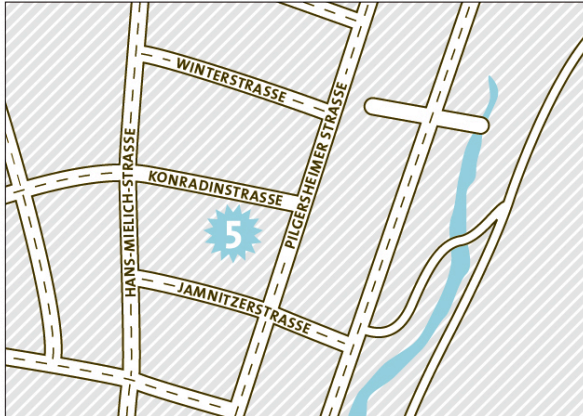

Anfahrtsbeschreibung zu den isarhelden

Anschrift:

isarhelden GmbH
Konradinstraße 5 // Rgb.
81543 München

Tel.: +49 (0)89 - 2000 191-20

Unsere Google Earth Koordinaten:

48° 6'51.49"N11°34'17.20"E

Anfahrt mit öffentlichen Verkehrsmitteln:

Wenn Sie uns mit öffentlichen Verkehrsmitteln erreichen möchten, nehmen Sie ab dem Hauptbahnhof die **U1 Richtung Mangfallplatz** und steigen Sie an der Station **Candidplatz** aus. Gehen Sie die Pilgersheimer Straße 300 Meter stadteinwärts um dann links in die Konradinstraße einzubiegen. Nach wenigen Metern finden Sie die Büroräume unserer Eventagentur im Rückgebäude des Innenhofes auf der linken Seite.

A8 aus Richtung Stuttgart

Fahren Sie am Kreuz München-West auf die A99. Nachdem die A99 zur A96 übergegangen ist, verlassen Sie diese bei der Ausfahrt 39 München-Sendling in Richtung Passau/Salzburg/München-Sendling. Folgen Sie dem Mittleren Ring, halten Sie sich am Luise-Kiesselbach-Platz links und folgen dem Mittleren Ring, bis Sie den Brudermühltunnel durchfahren haben. Jetzt halten Sie sich rechts (Candidstraße) und biegen am Candidplatz links in die Pilgersheimer Straße ein. Nach etwa 200 Metern biegen Sie links in die Konradinstraße ein. Glückwunsch - nach wenigen Metern haben Sie auf der linken Seite Ihr Ziel erreicht!

A95 aus Richtung Garmisch Partenkirchen

Sie folgen der Autobahn A95 bis zum Ende und biegen dann am Luise-Kiesselbach-Platz rechts ab (Schilder nach Salzburg/Passau/Nürnberg/Mittlerer Ring). Folgen Sie dem Mittleren Ring (B2R) bis Sie den Brudermühltunnel durchfahren haben, dann halten Sie sich rechts auf der Candidstraße. Am Candidplatz biegen Sie links in die Pilgersheimer Straße ein um schließlich nach zirka 200 Metern links in die Konradinstraße einzubiegen. Die isarhelden warten schon nach wenigen Metern auf der linken Seite im Rückgebäude auf Sie.